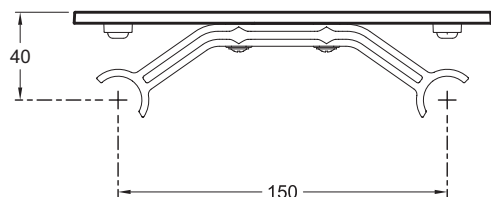

E24316

Коллекция: МÉТРО

Отделки*:

NF - Без
отделки

Общие характеристики:

Преимущества для конечного пользователя

- Удобство использования: противоскользящее покрытие

Технические характеристики

- РАЗМЕРЫ (СМ) : 19 x 10.30 x 4 см
- МАТЕРИАЛ : N/A

Связанные продукты

- E26589 : Душевая колонна с термостатическим смесителем с полкой

Общая информация

Спецификация продукта : Аксессуары для душа. E24316. Коллекция : МÉТРО. РАЗМЕРЫ (СМ) : 19 x 10.30 x 4 см. МАТЕРИАЛ : N/A.