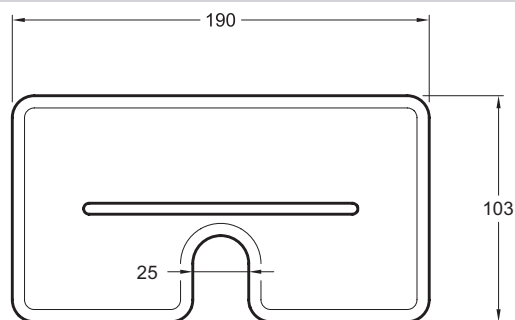

E24316

Коллекция: МÉТРО

Отделки*:

NF - Без
отделки

Общие характеристики:

Преимущества для конечного пользователя

- Удобство использования: противоскользящее покрытие

Технические характеристики

- РАЗМЕРЫ (СМ) : 19 x 10.30 x 4 см
- МАТЕРИАЛ : N/A

Связанные продукты

- E26589 : Душевая колонна с термостатическим смесителем с полкой

Общая информация

Спецификация продукта : Аксессуары для душа. E24316. Коллекция : МÉТРО. РАЗМЕРЫ (СМ) : 19 x 10.30 x 4 см. МАТЕРИАЛ : N/A.